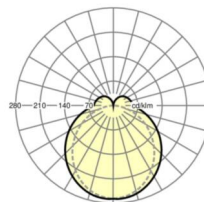

параметры

номер заказа	18234506600
код EAN	4020863336227
номер таможенного тарифа	94051190
Знак прохождения контроля	IP 20, класс защиты I, ENEC10 VDE, F, HACCP DIN10500/Food/IFS-пригодность для применения/BRC, Indoor, CE
Степень ударопрочности IK	IK03 (10°C bis 35°C)
Температура окружения	та 10°C в 35°C
Особые свойства	Готовность к IoT «Ready for IoT»
Гарантийный срок	5 лет
Государственные программы поддержки	BEG - государственные субсидии для энергосберегающих зданий (действительна только для Германии)

электротехника

Балласт	Электронный драйвер DALI2 (1 штука)
Мощность системы	42W
сетевое напряжение	230V/50Hz
автоматический предохранитель (пусковой ток)	13 штук/B10, 21 штук/B16, 21 штук/C10, 35 штук/C16
класс энергосбережения/Источник света	B

Оптика

Оснастка	LED, цветопередача/оттенок света CRI ≥ 80 / 4000K
Допуск для координаты цветности (MacAdam)	3SDCM
Фотобиологическая безопасность (светильник)	RG1
Номинальный световой поток	7038lm
Срок службы LED	50000h L80/B10 (Tq 35°C)
светоотдача светильников	169lm/W
Угол излучения	130° (C0) / 110° (C90)
UGR поп./вдоль	25.2 / 23.7

DEEP-LINK

<https://www.regiolum.de/ru/article/18234506600>